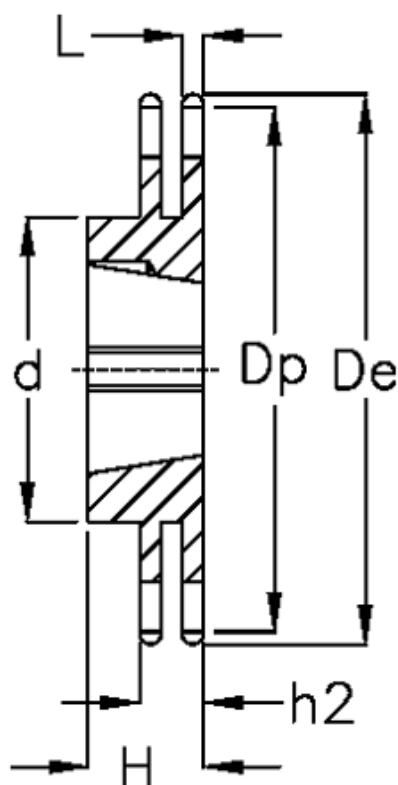

Varenummer: 616032005030  
Beskrivelse: Bøsningshjul 08 B-2 Z=30 duplex  
for bøsning 2012

## Mål

Antal tænder	= 30
C	= 1.3
d	= 87
De	= 126.1
Dp	= 121.5
For bøsning	= 2012
For kædebetegnelse	= 08 B-2
For kæde størrelse	= 1/2" x 5/16"

H	= 32
h2	= 21
Materiale	= Stål